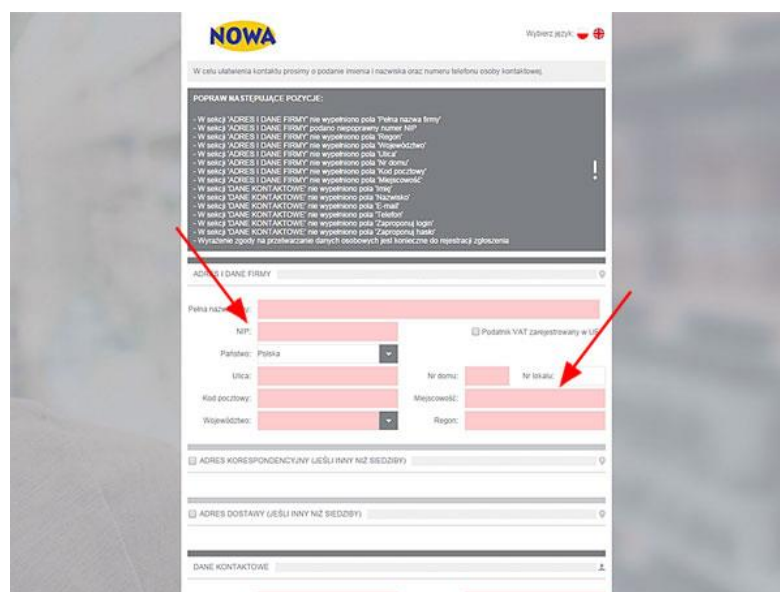

INSTRUKCJA REJESTRACJI/LOGOWANIA DO <http://SKLEP.E-NOWA.PL>

Aby dokonać zakupu hurtowego na platformie handlowej Nowa S.A. należy:

1. Dokonać rejestracji wybierając przycisk ZAREJESTRUJ SIĘ (foto 1).

(foto 1)

2. Wypełnić wszystkie wymagane pola, jeśli jakieś pole nie zostanie uzupełnione, wówczas system wyświetli informację o błędzie (foto 2).

(foto 2)

3. Po prawidłowym wypełnieniu danych, formularz zostanie wysłany do administratora systemu, który po weryfikacji zgłoszenia przydzieli Państwu dostęp do platformy handlowej (foto 3).