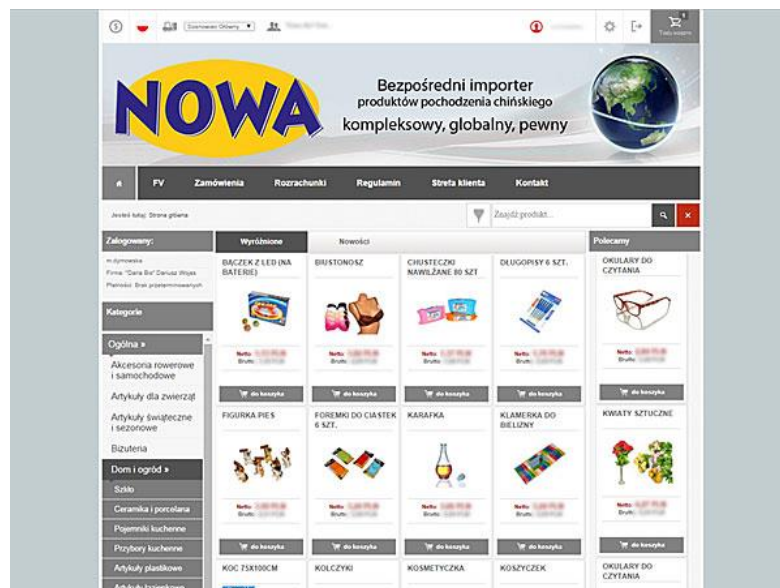

4. Od tego momentu mogą Państwo dokonywać samodzielnych zakupów on-line na platformie handlowej hurtowni Nowa S.A. (foto 4).

(foto 4)