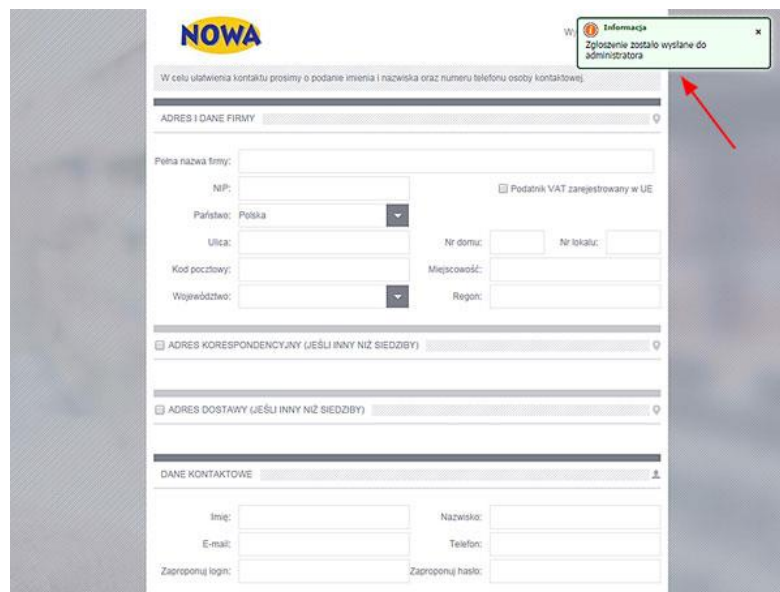

INSTRUKCJA REJESTRACJI/LOGOWANIA DO <http://SKLEP.E-NOWA.PL>

Aby dokonać zakupu hurtowego na platformie handlowej Nowa S.A. należy:

1. Dokonać rejestracji wybierając przycisk ZAREJESTRUJ SIĘ (foto 1).

(foto 1)

2. Wypełnić wszystkie wymagane pola, jeśli jakieś pole nie zostanie uzupełnione, wówczas system wyświetli informację o błędzie (foto 2).

(foto 2)

3. Po prawidłowym wypełnieniu danych, formularz zostanie wysłany do administratora systemu, który po weryfikacji zgłoszenia przydzieli Państwu dostęp do platformy handlowej (foto 3).