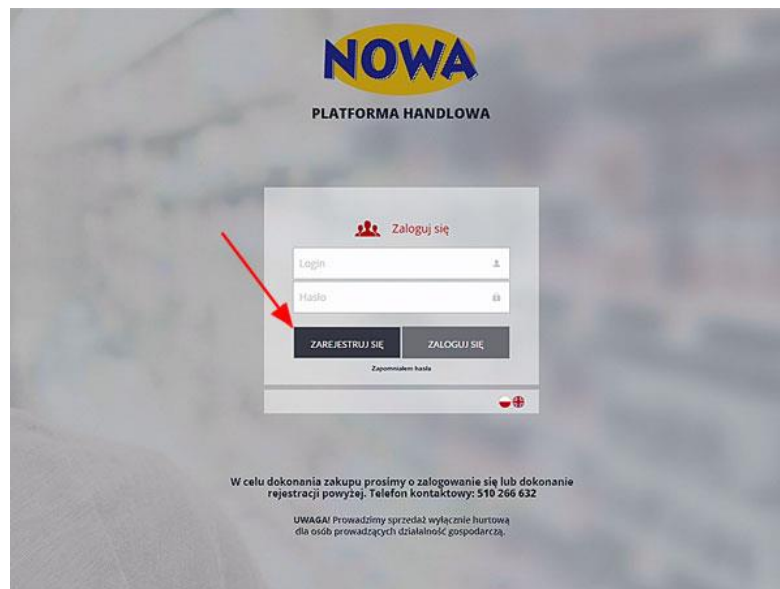

INSTRUKCJA REJESTRACJI/LOGOWANIA DO <http://SKLEP.E-NOWA.PL>

Aby dokonać zakupu hurtowego na platformie handlowej Nowa S.A. należy:

1. Dokonać rejestracji wybierając przycisk ZAREJESTRUJ SIĘ (foto 1).

(foto 1)

2. Wypełnić wszystkie wymagane pola, jeśli jakieś pole nie zostanie uzupełnione, wówczas system wyświetli informację o błędzie (foto 2).

(foto 2)

3. Po prawidłowym wypełnieniu danych, formularz zostanie wysłany do administratora systemu, który po weryfikacji zgłoszenia przydzieli Państwu dostęp do platformy handlowej (foto 3).